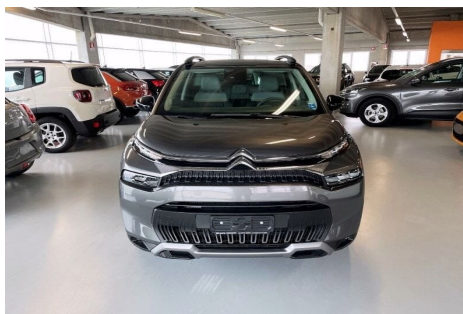

# Citroën C3 Aircross

## C3 Aircross PureTech 130 S&S EAT6 Shine Pack

### PREZZO SU RICHIESTA

Alimentazione: **benzina**

Cilindrata: **1199 cc**

Potenza: **131 CV (96 KW)**

Cambio: **automatico**

Colore: **Steel Grey met.**

Immatricolazione: **01-03-2023**

Km Totali: **50**